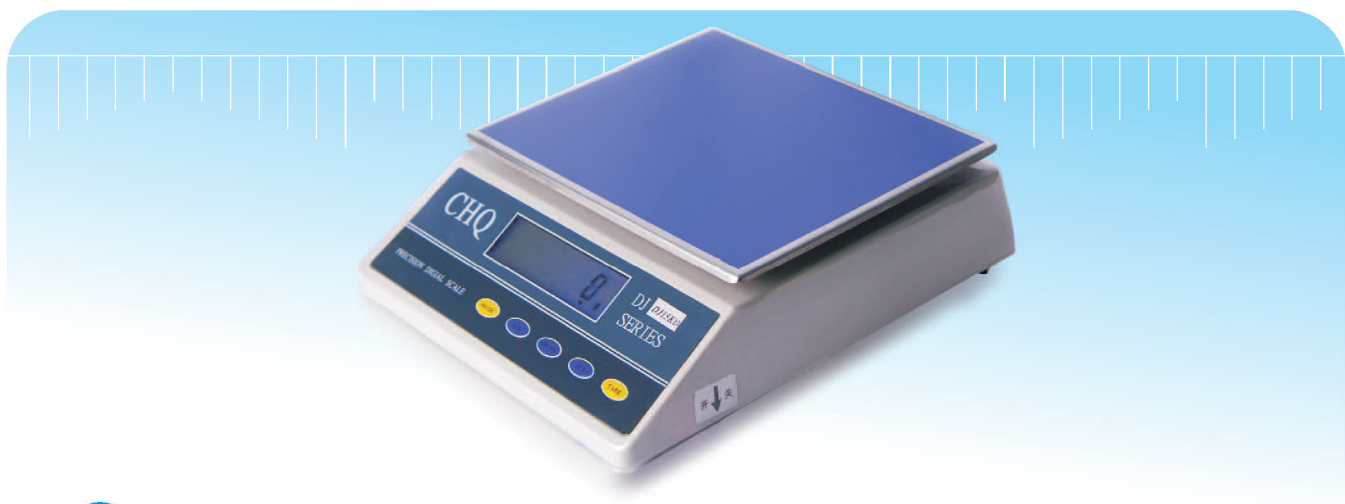

Balance with 0.1g resolution

型号 Model	称量/分度值 Capacity/Division	称盘尺寸 Pan size (mm)	显示方式 Display method	电源/功耗 Power
DJ3KD	3kg/0.2g	260*210	LCD	6V/4Ah DC9V 500mA
DJ6KD	6kg/0.5g			
DJ15KD	15kg/1g			
DJ30KD	30kg/2g			

Main Features:

- * Fast and stable display
- * Auto-calibration
- * Auto-tare
- * Counting function
- * Selectable measure units: g.oz.kg.lb.tl.dwt
- * Dual span、higher precision
- * Overload protection
- * Low voltage protection
- * AC/DC dual powered、Rechargeable battery powered for back up
- * Scale dimension: 310*265*88(mm)
- * Carton dimension: 720*360*440 (mm)/(4PCS/CTN)
- * Carton (N.W/G.W): 24kg/26kg

主要特点

- * 显示快速稳定
- * 自动校正
- * 全量程去皮
- * 计数功能
- * 单位转换: g.oz.ct.lb.tl.dwt
- * 双量程功能、精度更高
- * 超载自动提示功能
- * 低电压自动提示功能
- * 交直流两用: 适配器+可充蓄电池
- * 天平尺寸: 310*255*110 (mm)
- * 外箱尺寸: 720*360*440 (mm) / (每箱4台)
- * 外箱 (净重/毛重): 24kg/26kg