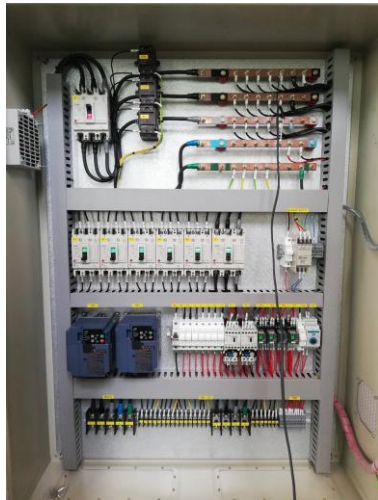

โรงงานผลิตน้ำธนบุรี

ตู้ควบคุมมอเตอร์โรงกรองน้ำ