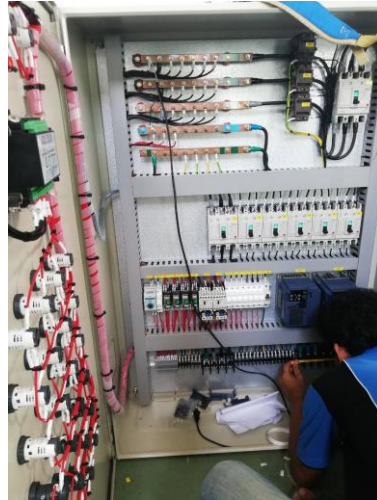

โรงงานผลิตน้ำธนบุรี

ตู้ควบคุมมอเตอร์โรงกรองน้ำ